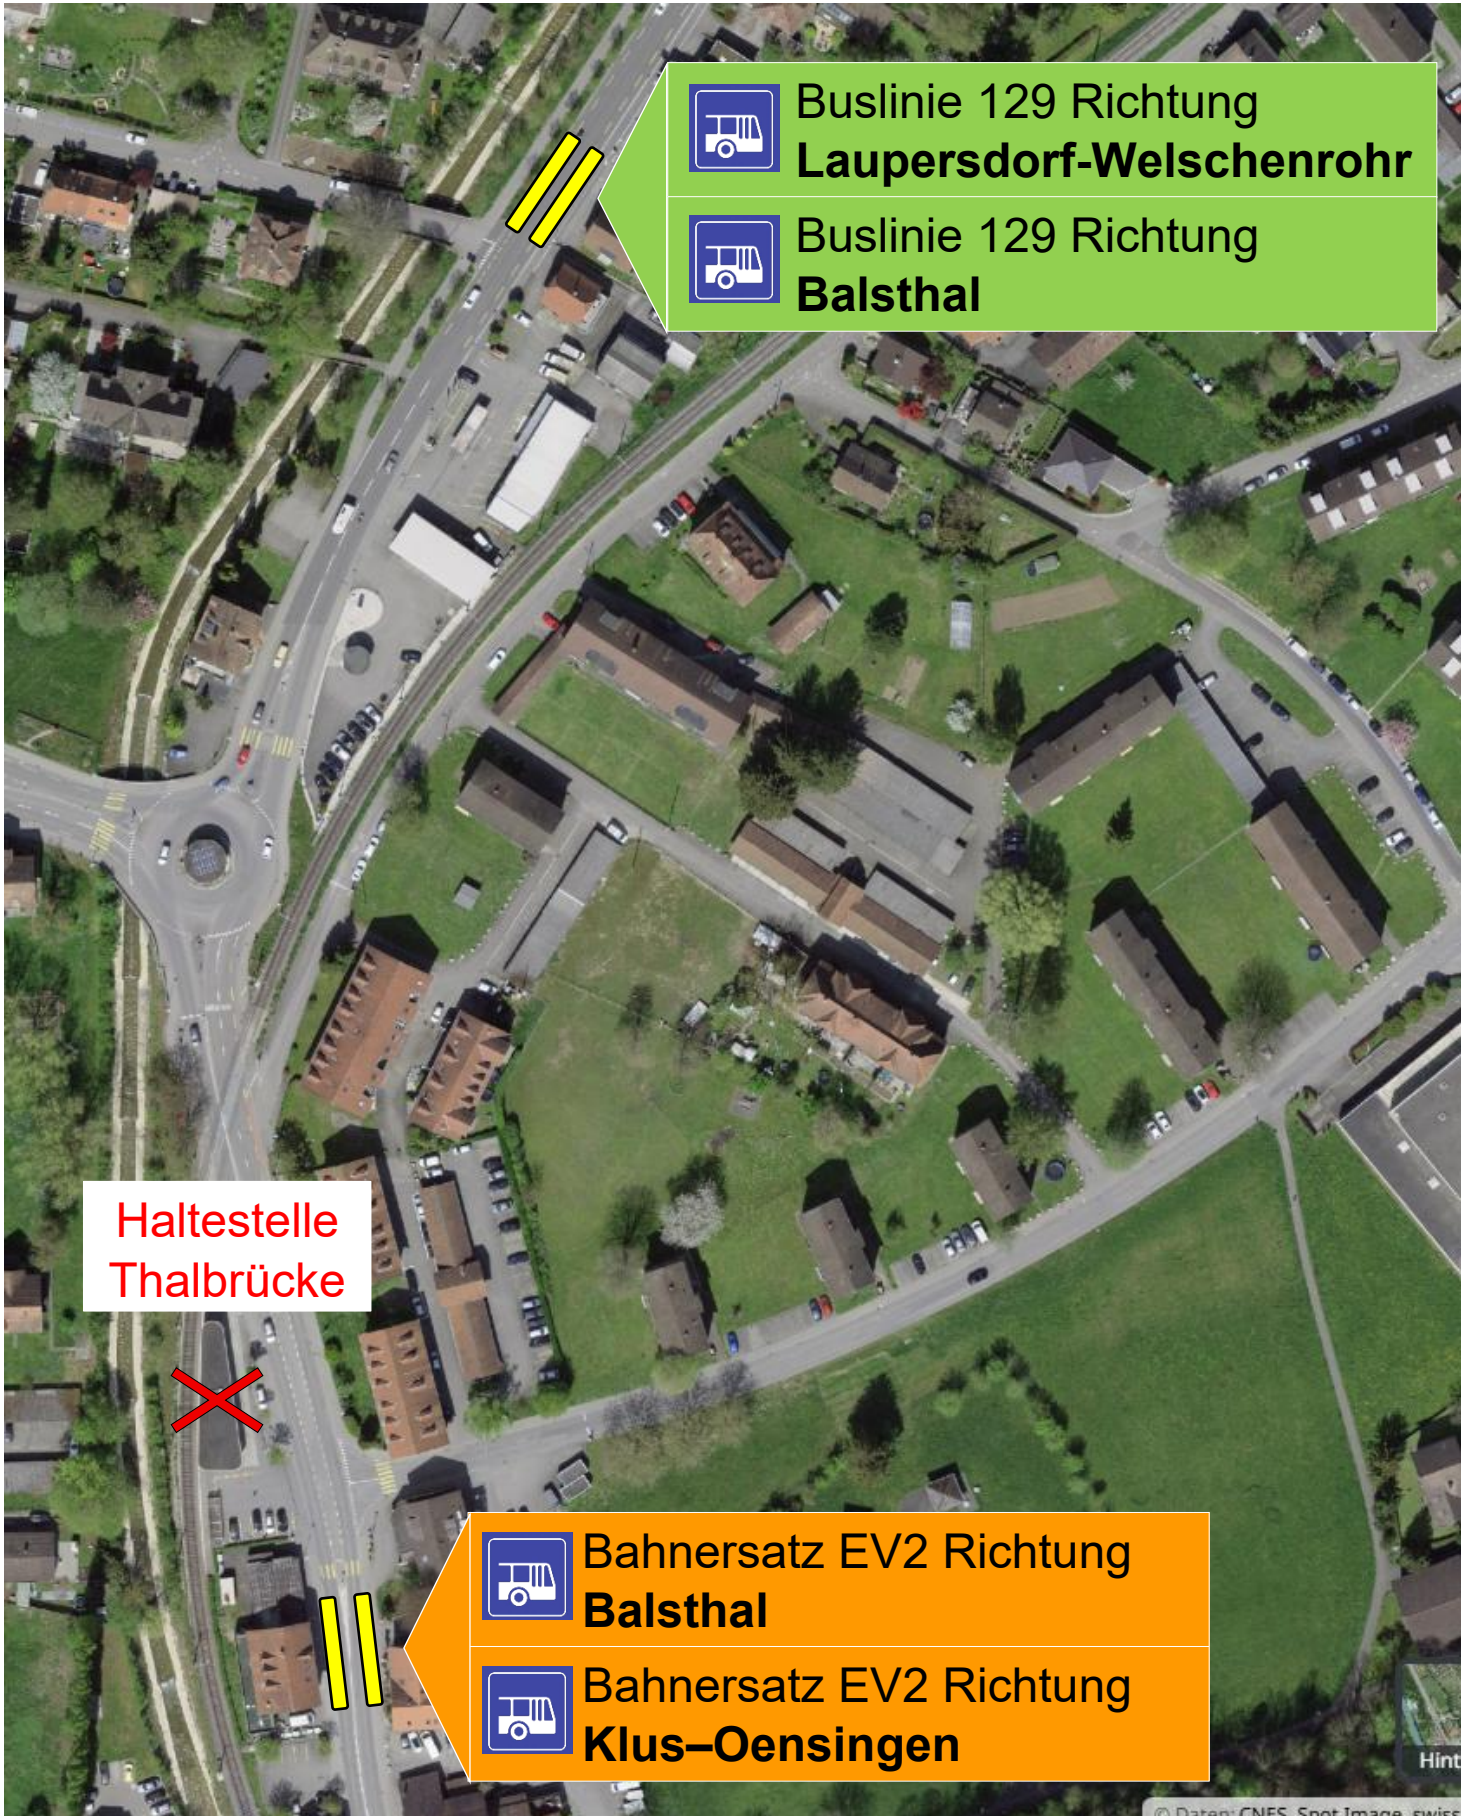

# Ersatzbus-Haltestellen

Haltestelle  
Thalbrücke

Buslinie 129 Richtung  
Laupersdorf-Welschenrohr

Buslinie 129 Richtung  
Balsthal

Bahnersatz EV2 Richtung  
Balsthal

Bahnersatz EV2 Richtung  
Klus-Oensingen